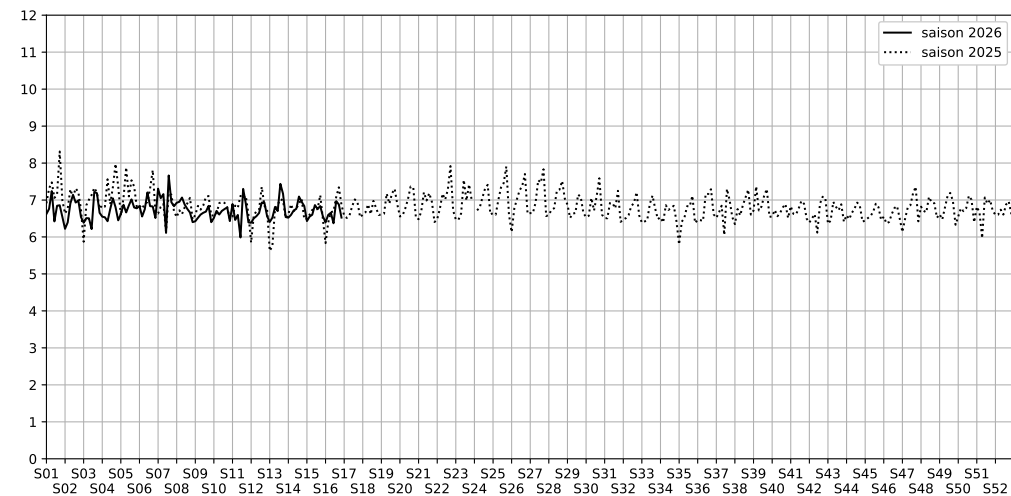

Indice Harmonica Nuit [22h-06h]
Comparaison avec saison précédente à jour équivalent