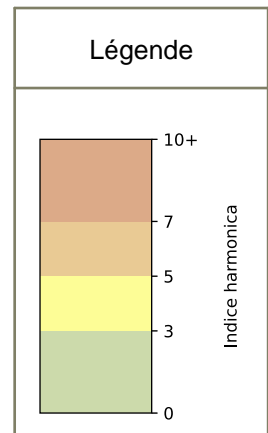

SYNTHÈSE DES SITES SUR LA SEMAINE
Par Indice Harmonica nocturne [22h-06h] décroissant

	Nuit du lundi 13/04/2026 au mardi 14/04/2026	Nuit du mardi 14/04/2026 au mercredi 15/04/2026	Nuit du mercredi 15/04/2026 au jeudi 16/04/2026	Nuit du jeudi 16/04/2026 au vendredi 17/04/2026	Nuit du vendredi 17/04/2026 au samedi 18/04/2026	Nuit du samedi 18/04/2026 au dimanche 19/04/2026	Nuit du dimanche 19/04/2026 au lundi 20/04/2026
1	BERCY (6,4)	BERCY (6,6)	BERCY (6,7)	BERCY (6,4)	BERCY (7,0)	BERCY (6,9)	BERCY (6,5)
2	GARE (1) (4,8)	GARE (5) (5,3)	GARE (5) (5,2)	GARE (1) (5,9)	GARE (1) (6,7)	GARE (5) (6,9)	GARE (5) (5,1)
3	GARE (5) (4,8)	GARE (3) (5,2)	GARE (1) (5,1)	GARE (3) (5,9)	GARE (5) (6,6)	GARE (6) (6,3)	GARE (1) (5,0)
4	GARE (2) (4,6)	GARE (4) (4,9)	GARE (2) (4,8)	GARE (5) (5,9)	GARE (3) (6,3)	GARE (3) (6,2)	GARE (3) (5,0)
5	GARE (3) (4,6)	GARE (1) (4,9)	GARE (3) (4,8)	GARE (4) (5,8)	GARE (4) (6,2)	GARE (2) (6,1)	GARE (4) (4,9)
6	GARE (4) (4,6)	GARE (6) (4,9)	GARE (4) (4,8)	GARE (2) (5,7)	GARE (6) (6,1)	GARE (1) (5,8)	GARE (6) (4,9)
7	GARE (6) (4,6)	GARE (2) (4,8)	GARE (6) (4,8)	GARE (6) (5,7)	GARE (2) (5,8)	GARE (4) (5,7)	GARE (2) (4,8)