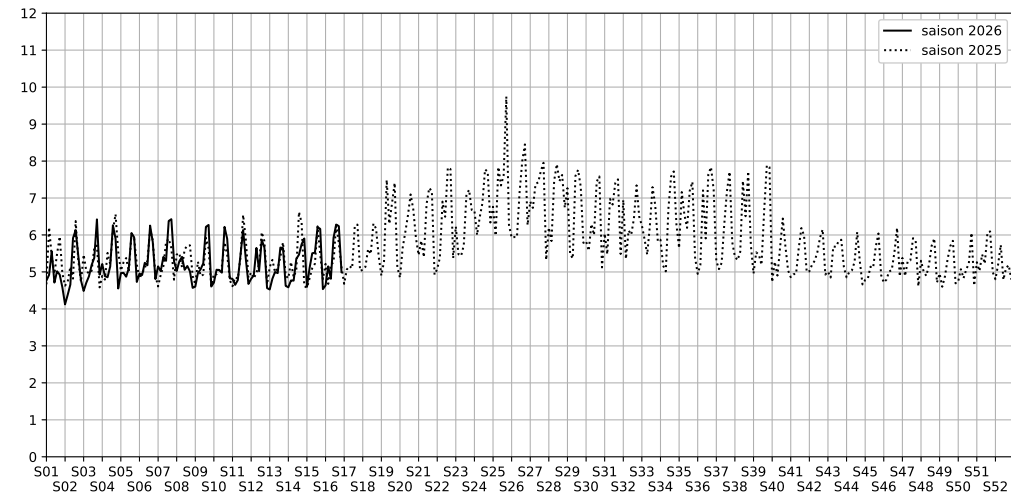

Indice Harmonica Nuit [22h-06h]
Comparaison avec saison précédente à jour équivalent