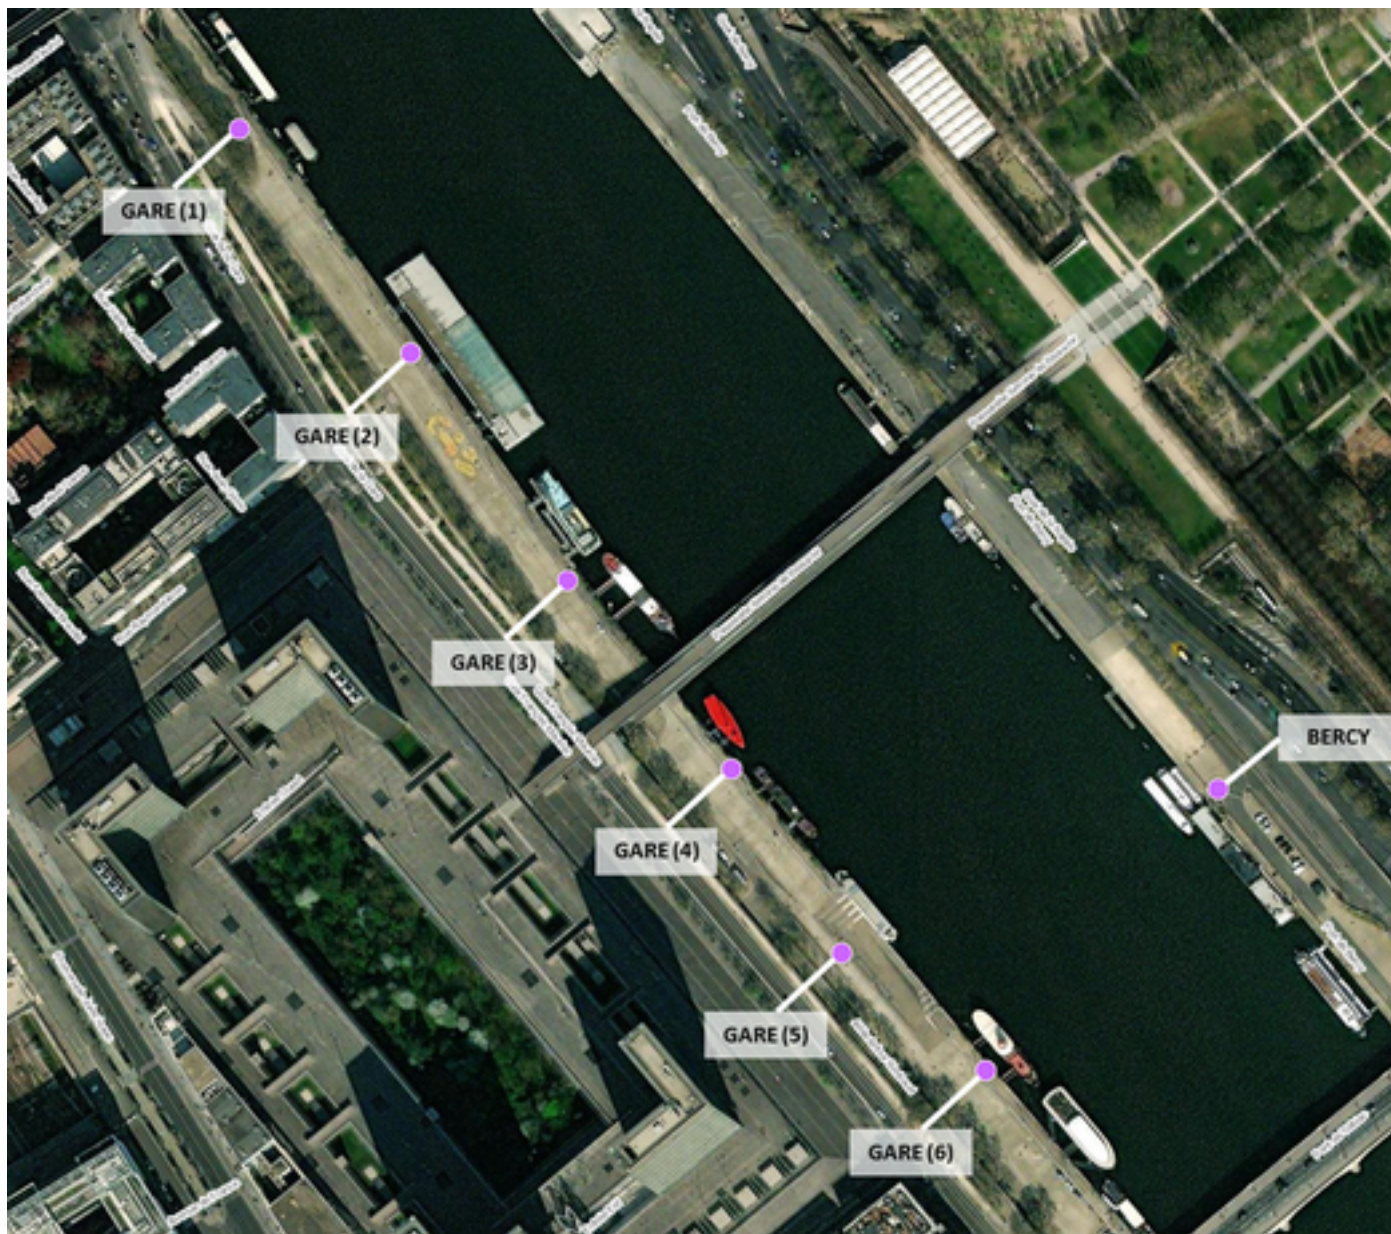

Capteurs méduse PORTS GARE-BERCY

2026 / sem. 16 (du 13/04/2026 au 19/04/2026)

NB : Chaque capteur est désigné par le nom de la rue dans laquelle il est implanté

Capteurs méduse PORTS GARE-BERCY

2026 / sem. 16 (du 13/04/2026 au 19/04/2026)

SYNTHÈSE DES SITES SUR LA SEMAINE
Par Indice Harmonica nocturne [22h-06h] décroissant

	Nuit du lundi 13/04/2026 au mardi 14/04/2026	Nuit du mardi 14/04/2026 au mercredi 15/04/2026	Nuit du mercredi 15/04/2026 au jeudi 16/04/2026	Nuit du jeudi 16/04/2026 au vendredi 17/04/2026	Nuit du vendredi 17/04/2026 au samedi 18/04/2026	Nuit du samedi 18/04/2026 au dimanche 19/04/2026	Nuit du dimanche 19/04/2026 au lundi 20/04/2026
1	BERCY (6,4)	BERCY (6,6)	BERCY (6,7)	BERCY (6,4)	BERCY (7,0)	BERCY (6,9)	BERCY (6,5)
2	GARE (1) (4,8)	GARE (5) (5,3)	GARE (5) (5,2)	GARE (1) (5,9)	GARE (1) (6,7)	GARE (5) (6,9)	GARE (5) (5,1)
3	GARE (5) (4,8)	GARE (3) (5,2)	GARE (1) (5,1)	GARE (3) (5,9)	GARE (5) (6,6)	GARE (6) (6,3)	GARE (1) (5,0)
4	GARE (2) (4,6)	GARE (4) (4,9)	GARE (2) (4,8)	GARE (5) (5,9)	GARE (3) (6,3)	GARE (3) (6,2)	GARE (3) (5,0)
5	GARE (3) (4,6)	GARE (1) (4,9)	GARE (3) (4,8)	GARE (4) (5,8)	GARE (4) (6,2)	GARE (2) (6,1)	GARE (4) (4,9)
6	GARE (4) (4,6)	GARE (6) (4,9)	GARE (4) (4,8)	GARE (2) (5,7)	GARE (6) (6,1)	GARE (1) (5,8)	GARE (6) (4,9)
7	GARE (6) (4,6)	GARE (2) (4,8)	GARE (6) (4,8)	GARE (6) (5,7)	GARE (2) (5,8)	GARE (4) (5,7)	GARE (2) (4,8)