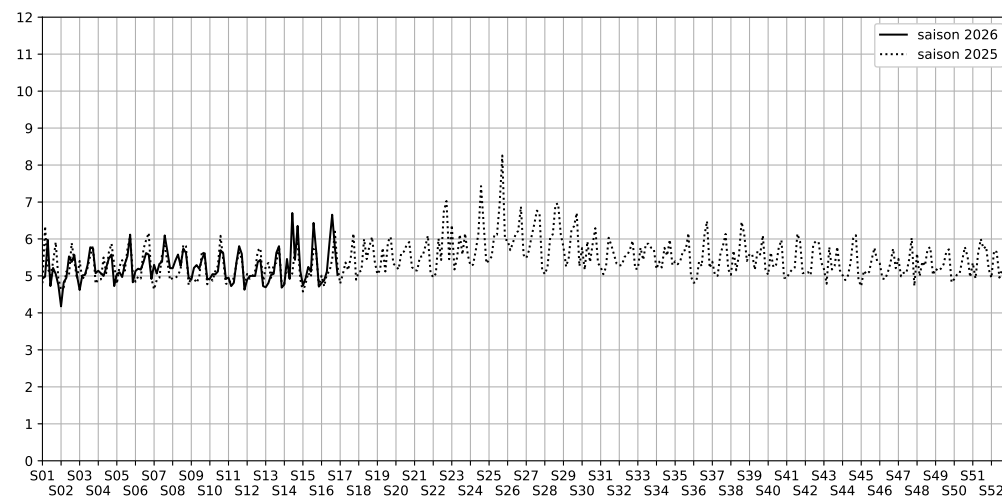

Indice Harmonica Nuit [22h-06h]
Comparaison avec saison précédente à jour équivalent