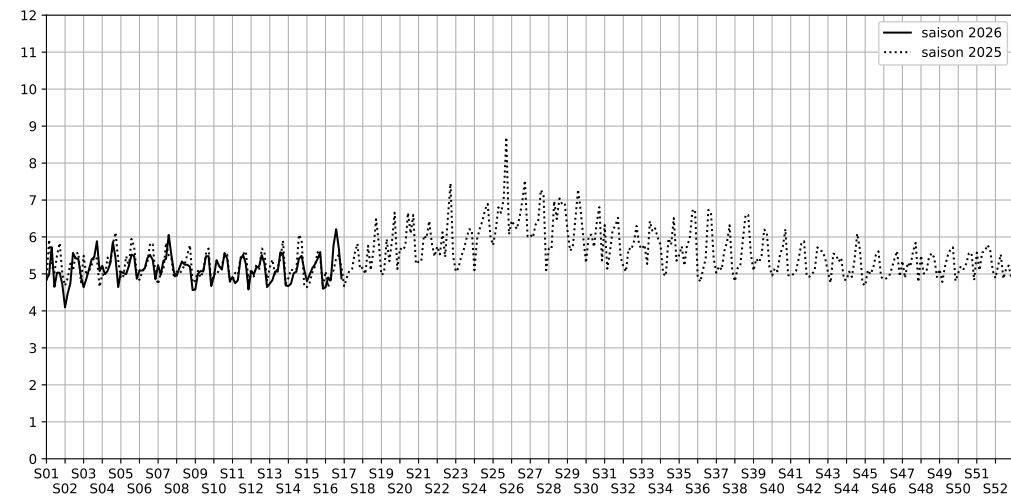

Indice Harmonica Nuit [22h-06h]
Comparaison avec saison précédente à jour équivalent