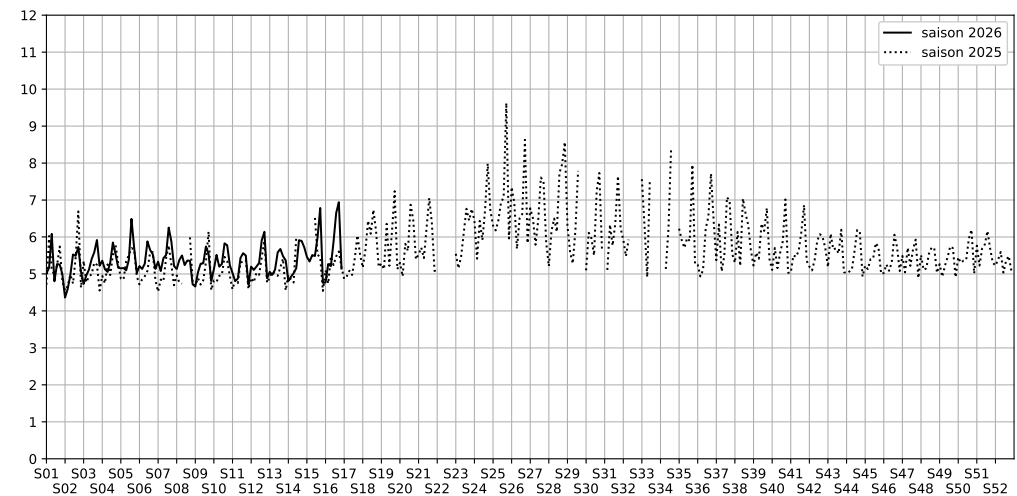

Indice Harmonica Nuit [22h-06h]
Comparaison avec saison précédente à jour équivalent