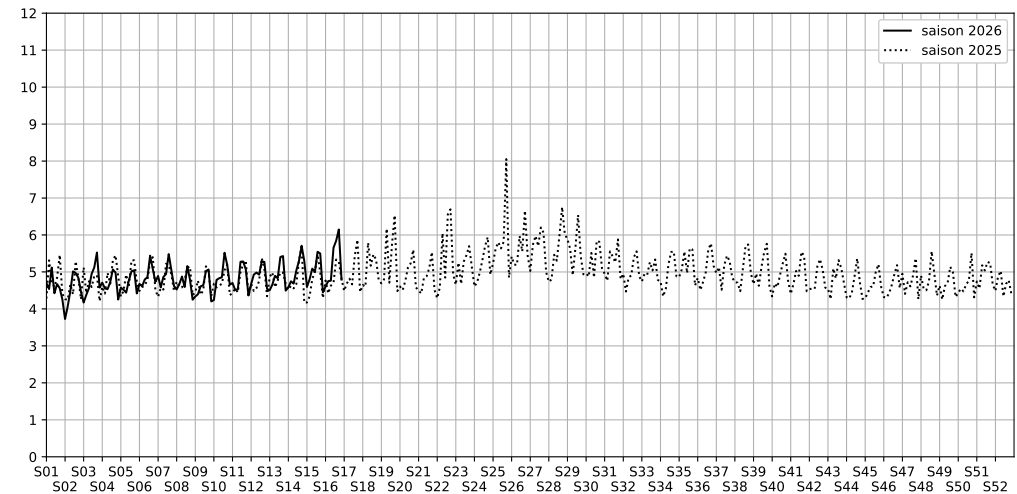

Indice Harmonica Nuit [22h-06h]
Comparaison avec saison précédente à jour équivalent